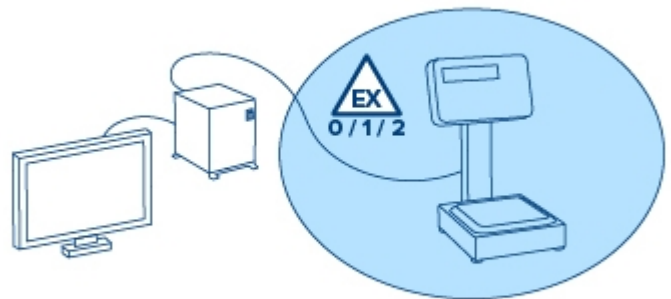

BEISPIEL 1

BEISPIEL 2

BEISPIEL 3

BEISPIEL 4